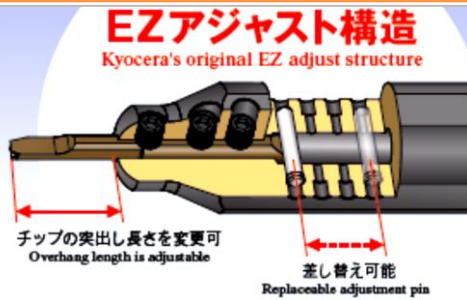

5 角形両面使い、10コーナ仕様インサート！

**DOPENT**  
正面フライス TEN / EEN 形

タンガロイ正面  
フライスカッターDOPENT  
豊富な材種シリーズに  
仕上げ用サーメットNS740が  
追加設定になりました。

新発売！  
サーメット材種  
**NS740**

超硬コーティングでは得られなかった  
加工面品位を実現！！  
これで、荒加工から仕上加工まで  
解決！！是非、一度お試し下さい！

THE NEW VALUE FRONTIER

**KYOCERA**

カンタン位置決め・高精度  
イージー

**EZバー**

京セラ独自の  
「EZアジャスト構造」を採用し、  
小径加工に絶大なる人気です^^

- 簡単位置決めで高い繰り返し精度
- 簡単なチップ交換で段取り時間の削減！
- MEGACOAT PR1225で長寿命・安定加工
- MEGACOAT以外にもダイヤ/CBNもラインナップ!!

今月もやっちゃいます！！暑い夏のお供にどうぞ。